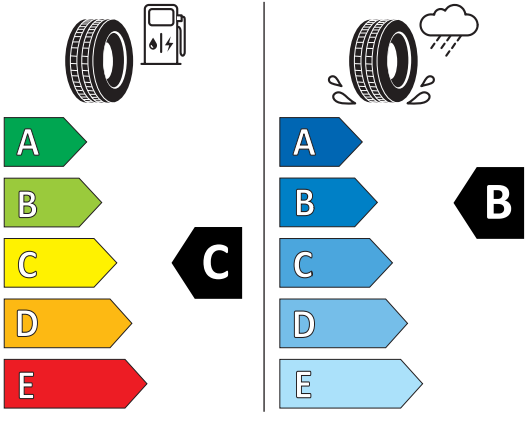

ILINK

2EIL364

215/45R16 90 V XL

C1

2020/740